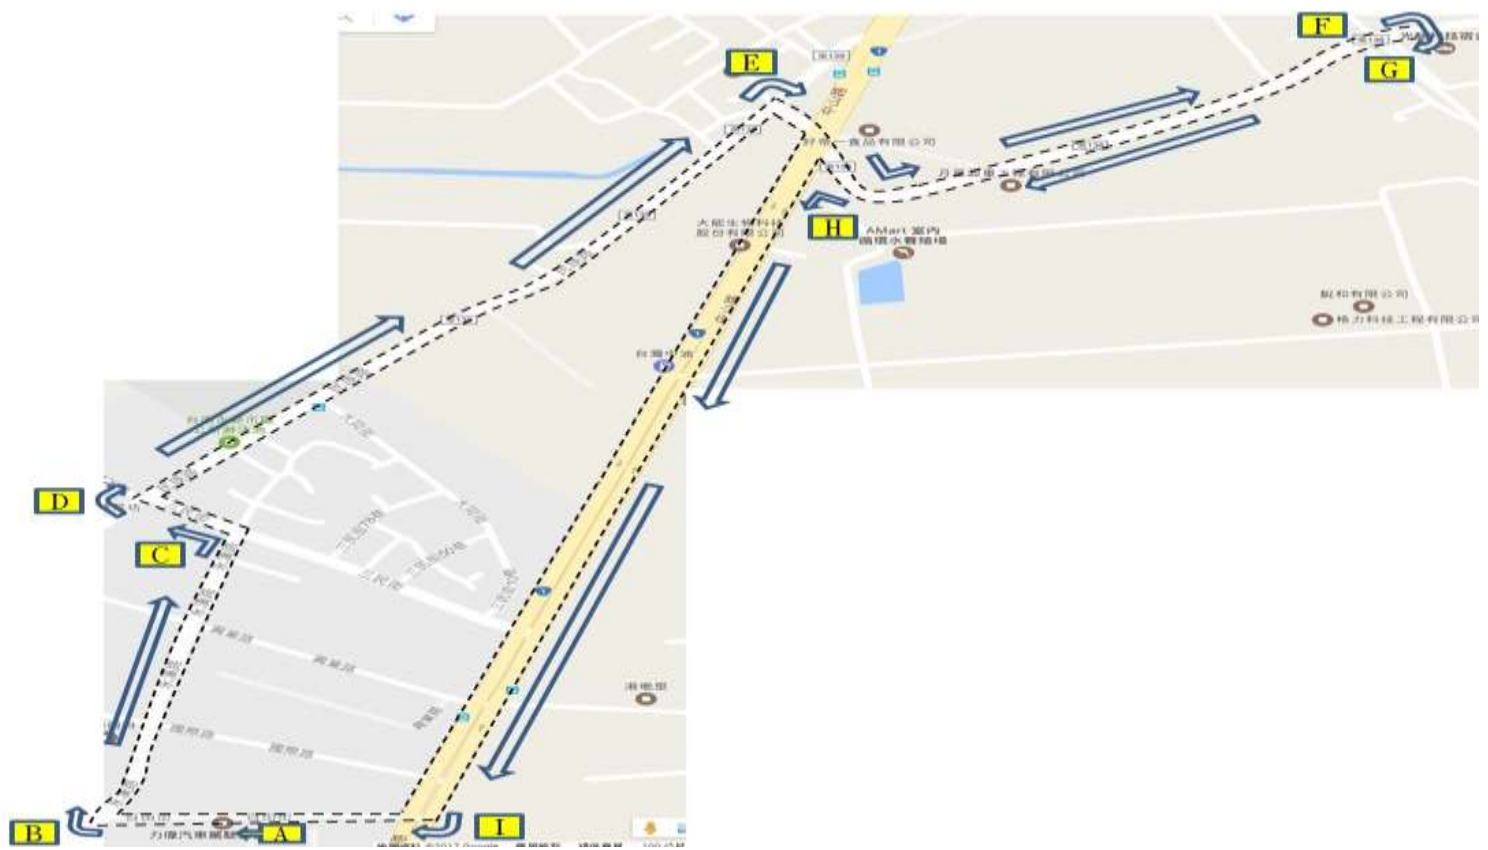

力偉駕訓班 道路駕駛考驗路線 1(黃線)

考驗路線說明

起點(力偉駕訓班 A) - 自由街(A-B) - 永漢路(B-C) - 三民街 (C-D) - 民族路(D-E)-南 136(E-F)-光馳科技宿舍前迴轉(F-G) - 南 136(G-H)-臺 1 線(H-I)-自由街(I-A)-終點 (力偉駕訓班 A)，里程約 5 公里，行駛時間約 25 分鐘。

考驗項目說明

考驗項目	交岔路口(紅燈及行人穿越道)	變換車道	右轉、左轉或迴轉	臨時路邊停車	行駛速度每小時 40 公里以上
次數	2 次以上	1 次以上	各 1 次以上	1 次以上	1 次以上
建議實施位置	全程	H-I	全程	E-F 或 G-H	H-I 速度達 40 公里時，告知考驗員 (但不可超過道路速限)