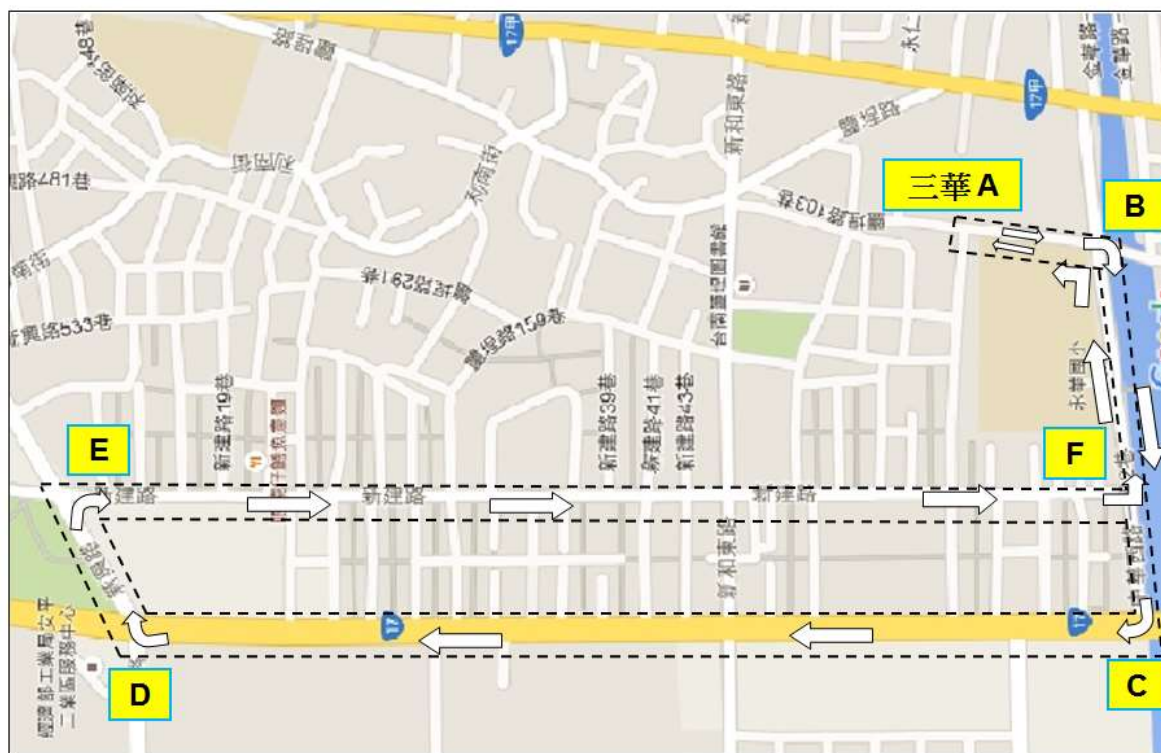

## 嘉義區監理所臺南監理站 三華駕訓班 道路駕駛考驗路線(黃線)

### 考驗路線說明

三華駕訓班(A) →鹽埕路(A-B-C)→中華西路(C-D)→新興路(D-E)→新建路(E-F)→中華西路(F-B)→ 三華駕訓班(A) ，里程約 3.4 公里，行駛時間約 25 分鐘。

### 考驗項目說明

考驗項目	交岔路口(紅燈及行人穿越道)	變換車道	右轉、左轉或迴轉	臨時路邊停車	行駛速度每小時40公里以上
次數	2次以上	1次以上	各1次以上	1次以上	1次以上
建議實施位置	全程	C-D	全程	E-F	C-D 速度達40公里時，告知考驗員(但不可超過道路速限)