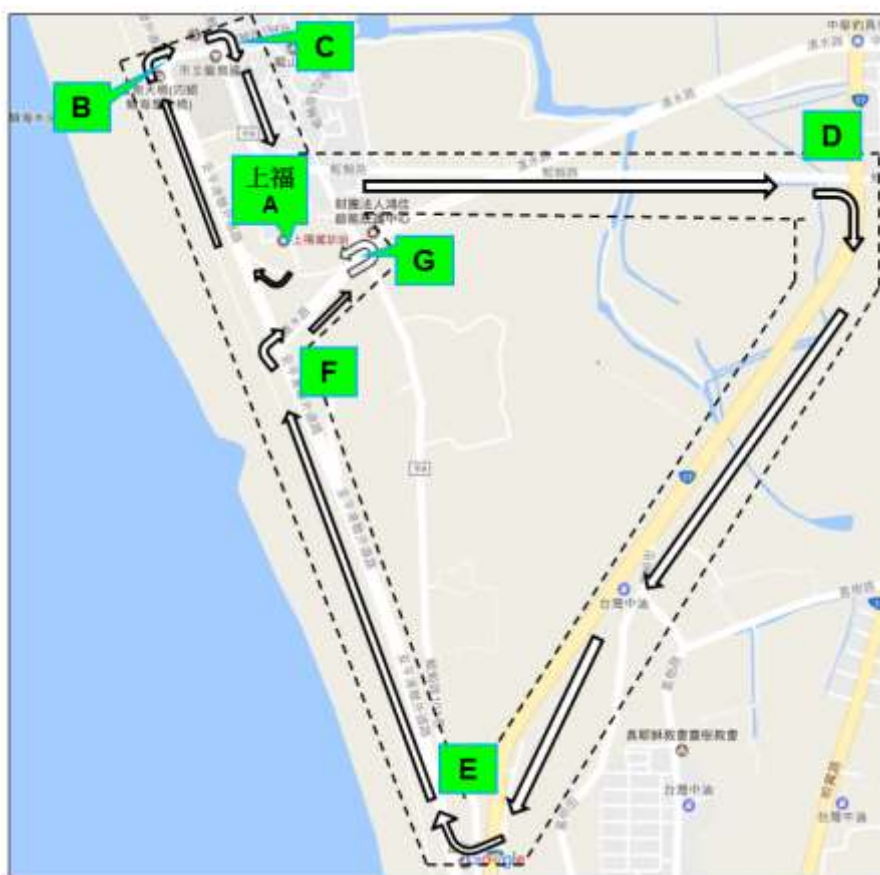

## 嘉義區監理所臺南監理站 上福駕訓班 道路駕駛考驗路線(綠線)

### 考驗路線說明

上福駕訓班(A)→安平港聯外道路(A-B)→龍崗國小(B-C)→鯤鯨路(C-D)→省道台 17 線濱南路(D-E)→安平港聯外道路(E-F)→清水路(F-G)→匝道迴轉(G)→上福駕訓班(A) , 里程約 6.2 公里 , 行駛時間約 25 分鐘。

### 考驗項目說明

考驗項目	交岔路口(紅燈及行人穿越道)	變換車道	右轉、左轉或迴轉	臨時路邊停車	行駛速度每小時 40 公里以上
次數	2 次以上	1 次以上	各 1 次以上	1 次以上	1 次以上
建議實施位置	全程	E-F	全程	F-G	E-F 速度達 40 公里時 , 告知考驗員(但不可超過道路速限)