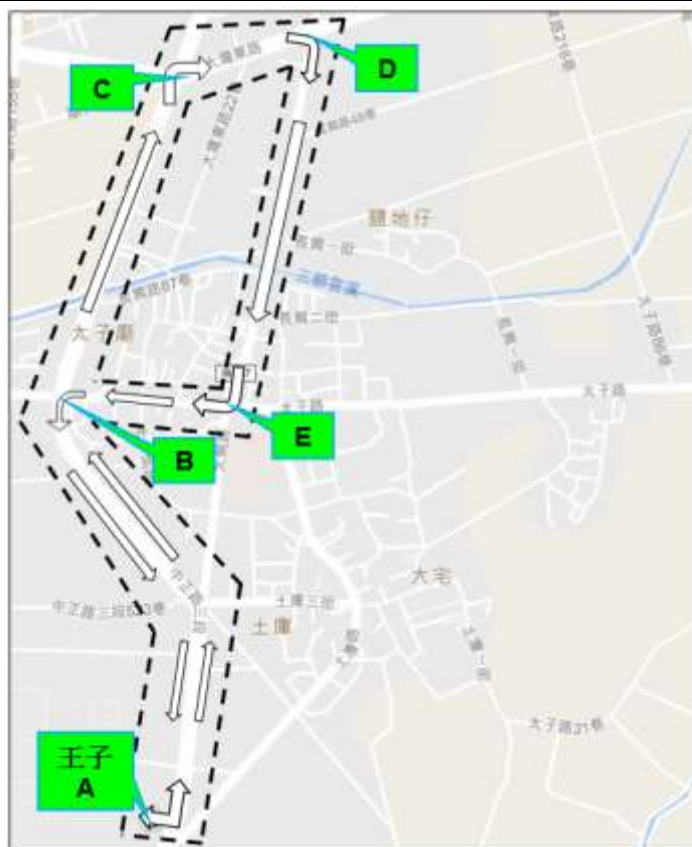

嘉義區監理所臺南監理站 王子駕訓班 道路駕駛考驗路線(綠線)

考驗路線說明

王子駕訓班(A)→中正路三段(A-B)→永大路一段(B-C)→大灣東路(C-D)→南興路(D-E)→太子路(E-B)→中正路三段(B-A)→王子駕訓班(A) · 里程約 4.5 公里 · 行駛時間約 25 分鐘。

考驗項目說明

考驗項目	交岔路口(紅燈及行人穿越道)	變換車道	右轉、左轉或迴轉	臨時路邊停車	行駛速度每小時 40 公里以上
次數	2 次以上	1 次以上	各 1 次以上	1 次以上	1 次以上
建議實施位置	全程	B-C	全程	B-A	A-B 速度達 40 公里時·告知考驗員(但不可超過道路速限)