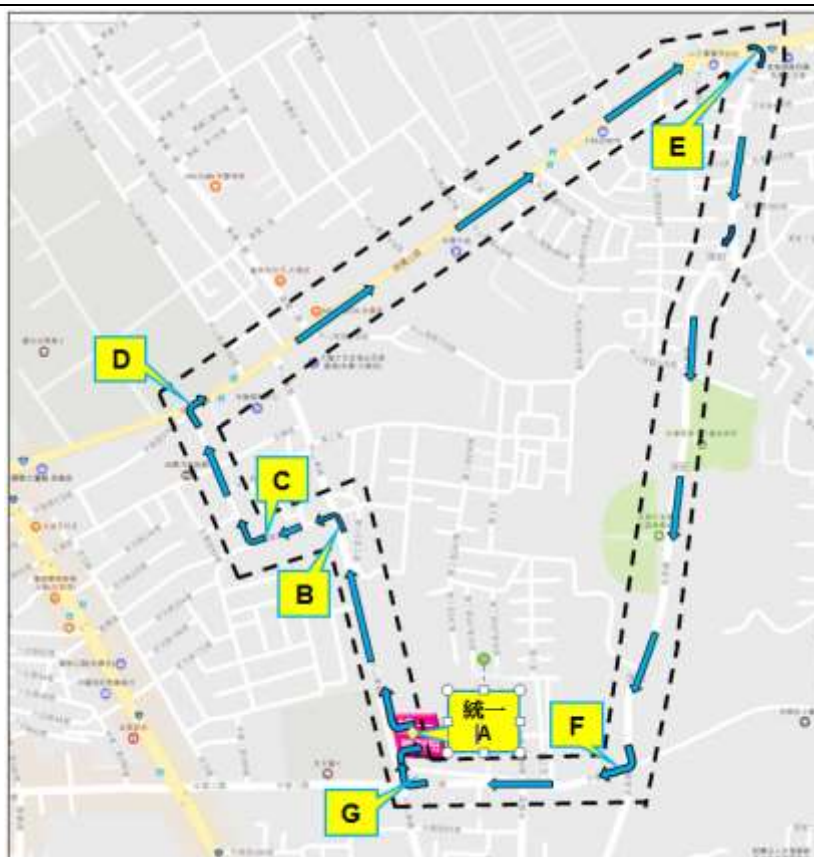

## 嘉義區監理所臺南監理站 統一駕訓班 道路駕駛考驗路線(黃線)

### 考驗路線說明

統一駕訓班(A)→中山東路(A-B)→振興路(B-C)→五福街 110 巷(C-D)→中山南路(D-E)→忠孝路(E-F)→中華二路(F-G)→中山東路(G-A)→統一駕訓班(A)·里程約 3.8 公里·行駛時間約 25 分鐘。

### 考驗項目說明

考驗項目	交岔路口(紅燈及行人穿越道)	變換車道	右轉、左轉或迴轉	臨時路邊停車	行駛速度每小時 40 公里以上
次數	2 次以上	1 次以上	各 1 次以上	1 次以上	1 次以上
建議實施位置	全程	D-E	全程	E-F	D-E 速度達 40 公里時·告知考驗員(但不可超過道路速限)