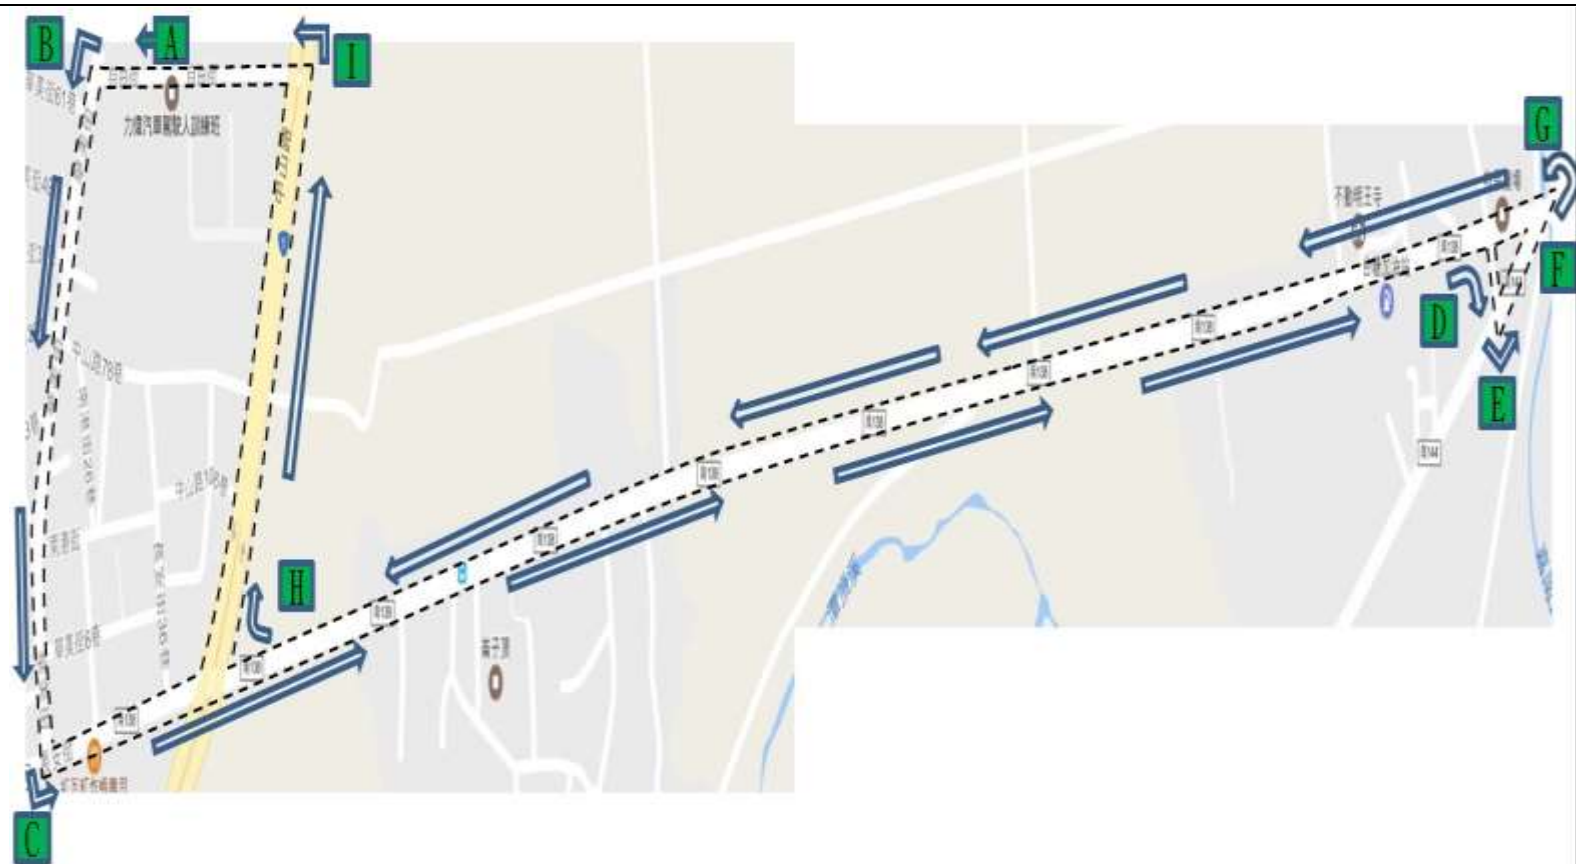

力偉駕訓班 道路駕駛考驗路線 2(綠線)

考驗路線說明

起點(力偉駕訓班 A) - 自由街(A-B) - 華美街(B-C) - 南 138 (C-D) - 潭頂社區雕像路口迴轉(D-E-F-G)-南 138(G-H)-臺 1 線(H-I) - 自由街(I-A)-終點(力偉駕訓班 A)，里程約 6 公里，行駛時間約 25 分鐘。

考驗項目說明

考驗項目	交岔路口(紅燈及行人穿越道)	變換車道	右轉、左轉或迴轉	臨時路邊停車	行駛速度每小時 40 公里以上
次數	2 次以上	1 次以上	各 1 次以上	1 次以上	1 次以上
建議實施位置	全程	H-I	全程	C-D	C-D 速度達 40 公里時，告知考驗員(但不可超過道路速限)