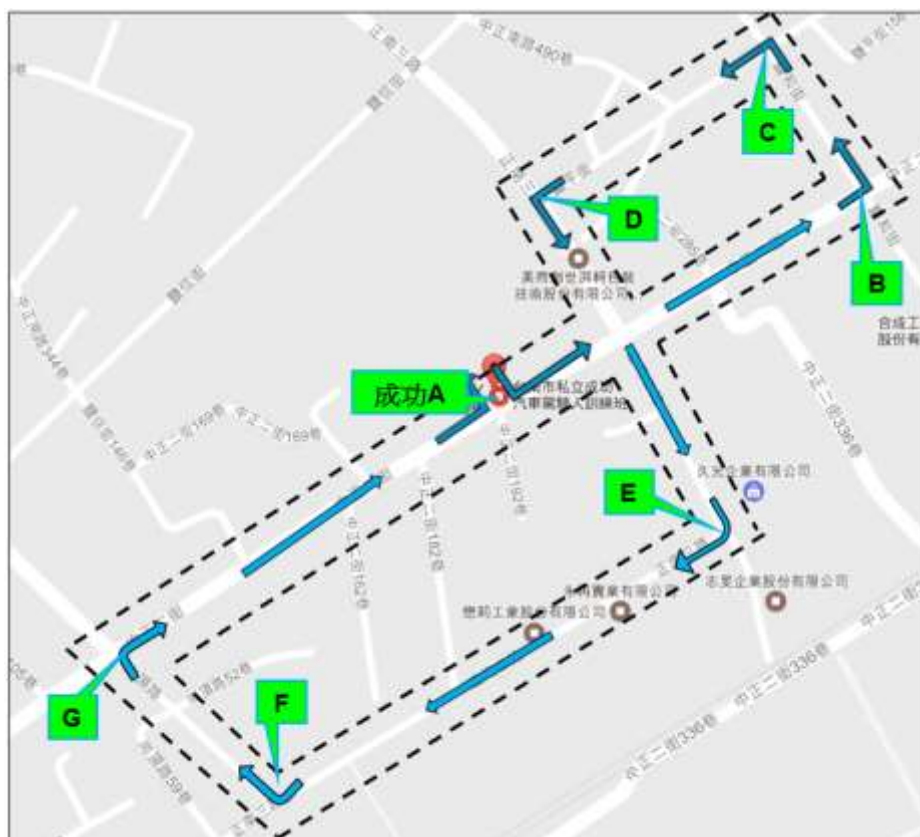

嘉義區監理所臺南監理站 成功駕訓班 道路駕駛考驗路線(綠線)

考驗路線說明

成功駕訓班(A)→中正二街(A-B)→正南五街(B-C)→鹽平街(C-D)→正南三路
(D-E-F)→尚頂路(F-G)→中正二街(G-A)→ 成功駕訓班(A) · 里程約 3.1 公里 ·
行駛時間約 25 分鐘。

考驗項目說明

考驗項目	交岔路口(紅燈及行人穿越道)	變換車道	右轉、左轉或迴轉	臨時路邊停車	行駛速度每小時40公里以上
次數	2次以上	1次以上	各1次以上	1次以上	1次以上
建議實施位置	全程	E-F	全程	E-F	E-F 速度達40公里時·告知考驗員(但不可超過道路速限)