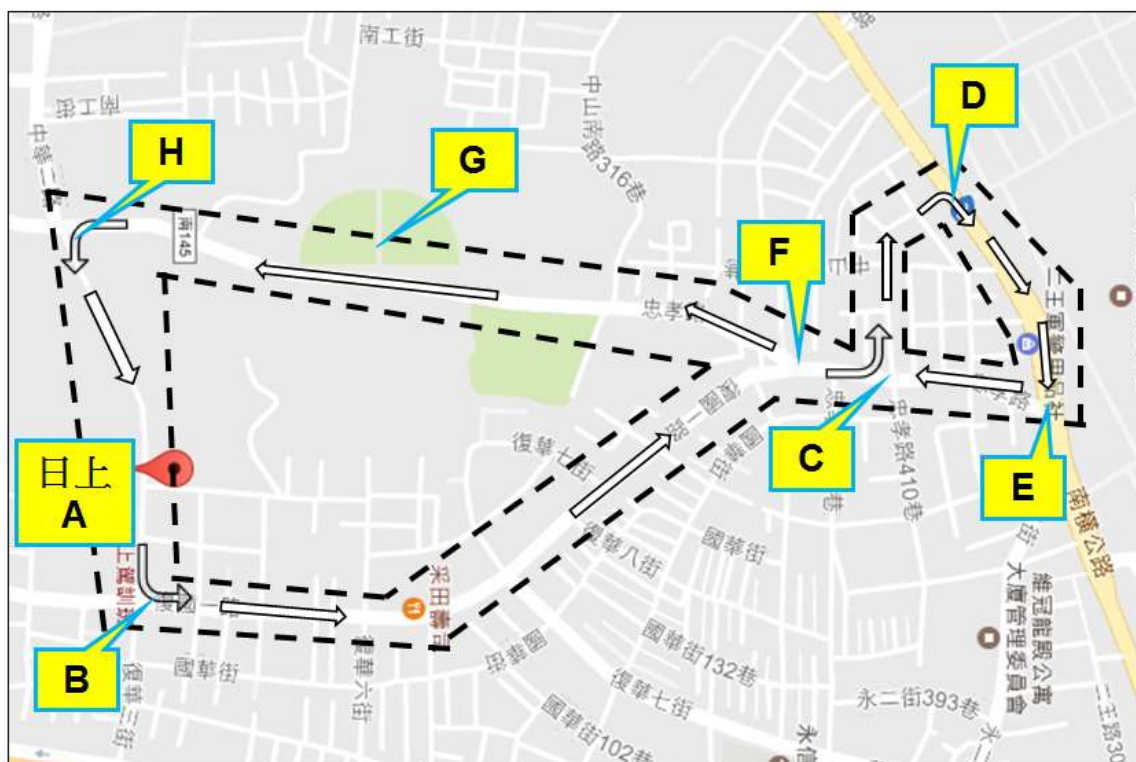

嘉義區監理所臺南監理站 日上駕訓班 道路駕駛考驗路線(黃線)

考驗路線說明

日上駕訓班(A)→復華三街(A-B)→復國一路(B-C)→忠孝路 429 巷 15 弄(C-D)→中山南路(D-E)→忠孝路(E-F) →忠孝棒球場(G)→忠孝路(G-H)→復華三街(H-A) →日上駕訓班(A) ，里程約 3.5 公里 ，行駛時間約 25 分鐘。

考驗項目說明

考驗項目	交岔路口(紅燈及行人穿越道)	變換車道	右轉、左轉或迴轉	臨時路邊停車	行駛速度每小時 40 公里以上
次數	2 次以上	1 次以上	各 1 次以上	1 次以上	1 次以上
建議實施位置	全程	D-E	全程	G	G-H 速度達 40 公里時，告知考驗員(但不可超過道路速限)