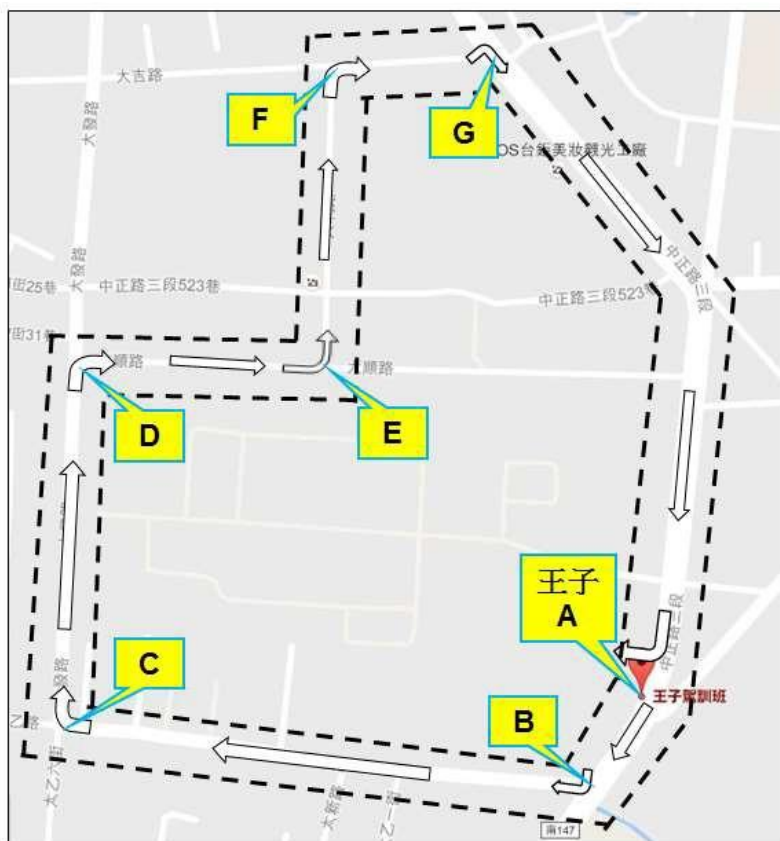

嘉義區監理所臺南監理站 王子駕訓班 道路駕駛考驗路線(黃線)

考驗路線說明

王子駕訓班(A)→中正路三段(A-B)→太乙路(B-C)→大發路(C-D)→大順路(D-E)→大順路(E-F)→大發路(F-G)→中正路三段(G-A)→王子駕訓班(A)，里程約 3 公里，行駛時間約 25 分鐘。

考驗項目說明

考驗項目	交岔路口(紅燈及行人穿越道)	變換車道	右轉、左轉或迴轉	臨時路邊停車	行駛速度每小時40公里以上
次數	2次以上	1次以上	各1次以上	1次以上	1次以上
建議實施位置	全程	G-A	全程	G-A D-E	B-C速度達40公里時，告知考驗員(但不可超過道路速限)